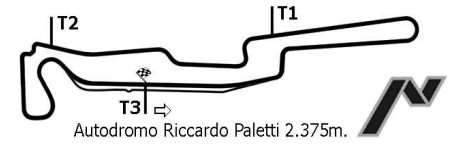

Federazione
Motociclistica
Italiana

1 ROUND MOTO VARANO 1000 SUPEROPEN

CLASSIFICA GARA

POS	No	CONDUTTORE	NAZ	TEAM	MOTO	CATEGORIA	G	TEMPO	DISTACCO	VEL GIRO	VELOCE
1	2	DALL'AGLIO M.		ROBBY RACING	HONDA		12	13'57.251	121.253 Km/h	1'08.902	6
2	3	TRAVERSARO A.		LIGURBIKE	HONDA		12	14'01.727	4.476	1'09.059	4
3	1	BRUGNONE C.		ACQUI TERME	DUCATI		12	14'16.433	19.182	1'09.475	4
4	10	MALFATTO L.		ACQUI TERME	HONDA		12	14'50.690	53.439	1'12.881	9
5	53	ALOISIO G.		VARANO	SUZUKI		12	14'52.528	55.277	1'13.205	2
6	52	PAGANI M.		FRANCIACORTA	BMW		12	15'04.651	1'07.400	1'11.967	3

NON CLASSIFICATI

RIT 64 **SANQUIRICO A.** LIGURBIKE HONDA **4** **5'36.034** 8 GIRI 1'19.945 2

GIRO VELOCE	6° DALL'AGLIO Marco	1'08.902	122.783Km/h
-------------	---------------------	----------	-------------